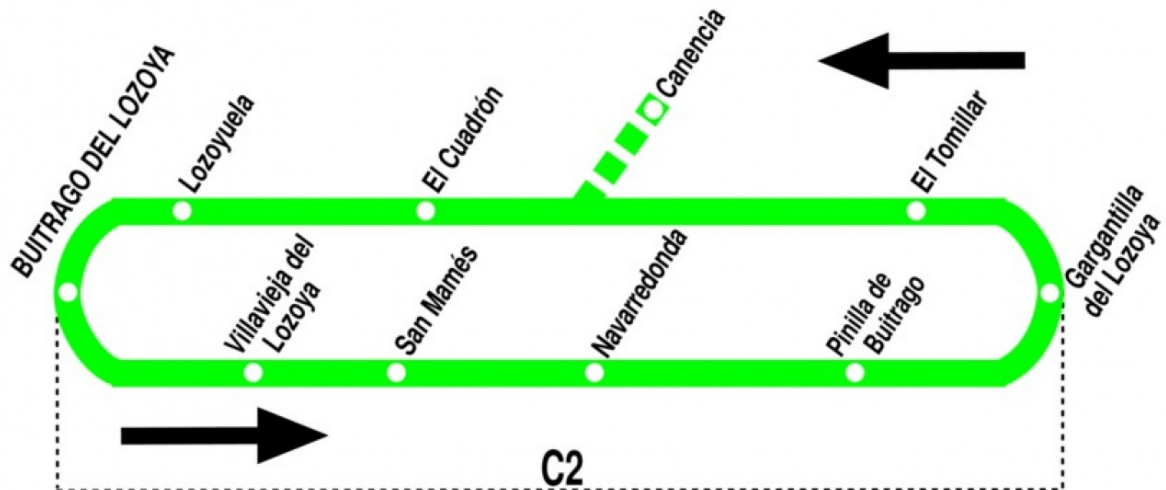

195B

Circular Buitrago - Gargantilla (por Villavieja)

0314 HORARIOS DE PASO APROXIMADO (Vigente todo el año)										
Buitrago	Villavieja	San Mamés	Navarredonda	Pinilla de Buitrago	Gargantilla	El Tomillar	Canencia	El Cuadrón	Lozoyuela	Buitrago
Lunes a viernes laborables										
5:45	5:55	6:00	6:03	6:10	6:15	6:20	→	6:30	6:35	6:45
9:00	9:10	9:15	9:18	9:25	9:30	9:35	9:45	9:55	10:00	10:10
12:00	12:10	12:15	12:18	12:25	12:30	12:35	12:45	12:55	13:00	13:10
15:00	15:10	15:15	15:18	15:25	15:30	15:35	15:45	15:55	16:00	16:10
18:45 ^g	18:55	19:00	19:03	19:10	19:15	19:20	→	19:30	19:35	19:45
Notas:		Sábados laborables, domingos y festivos sin servicios. ^g Sin paso por Garganta de los Montes.								